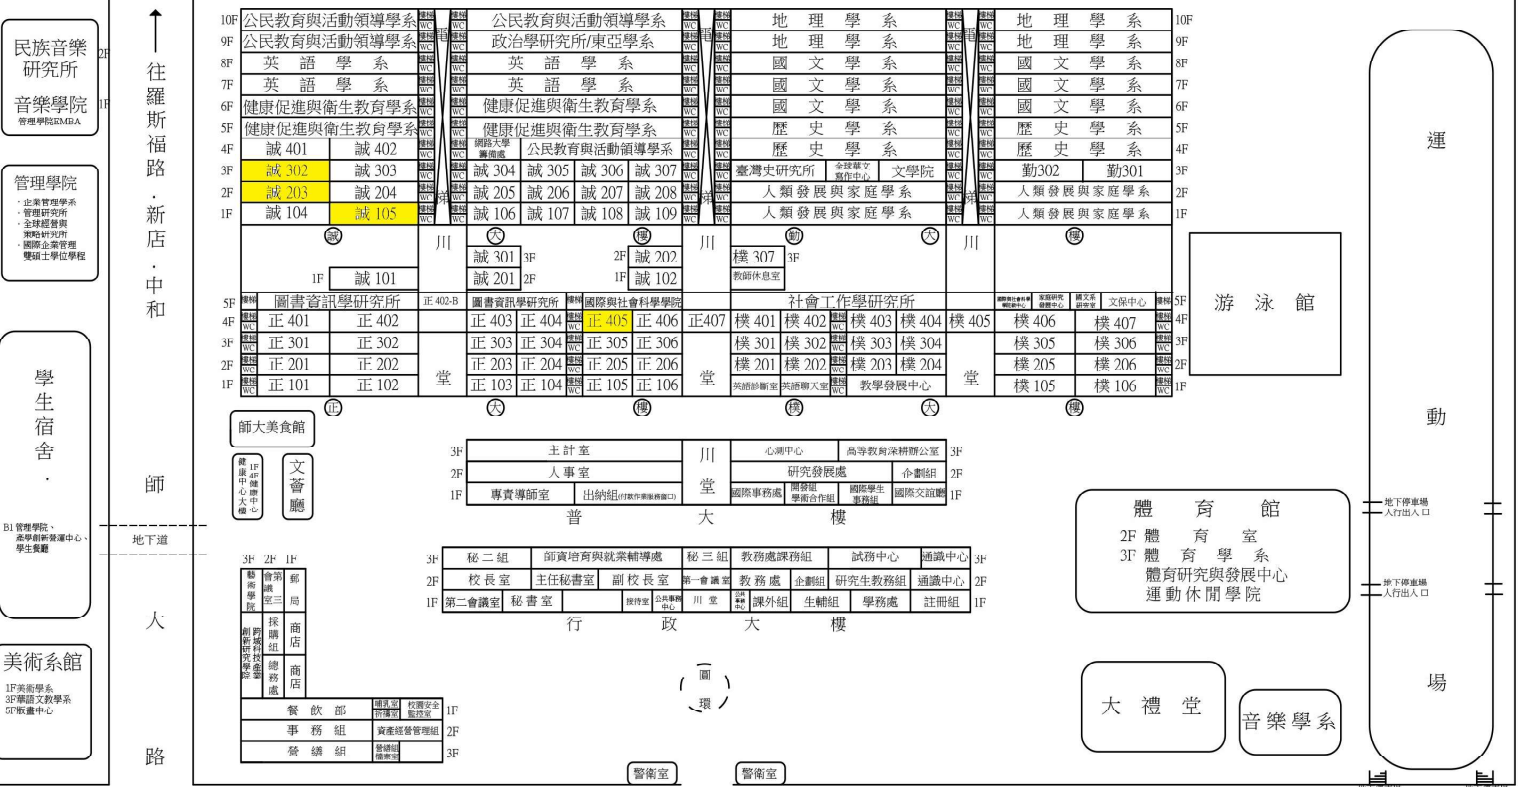

(臺師大校本部)

國立臺灣師範大學和平校區分佈圖(一)

← 往 新生南路, 中山高, 北二高, 木柵, 新店 臺北市和平東路一段162號 往 羅斯福路, 和平西路, 萬華, 板橋 →