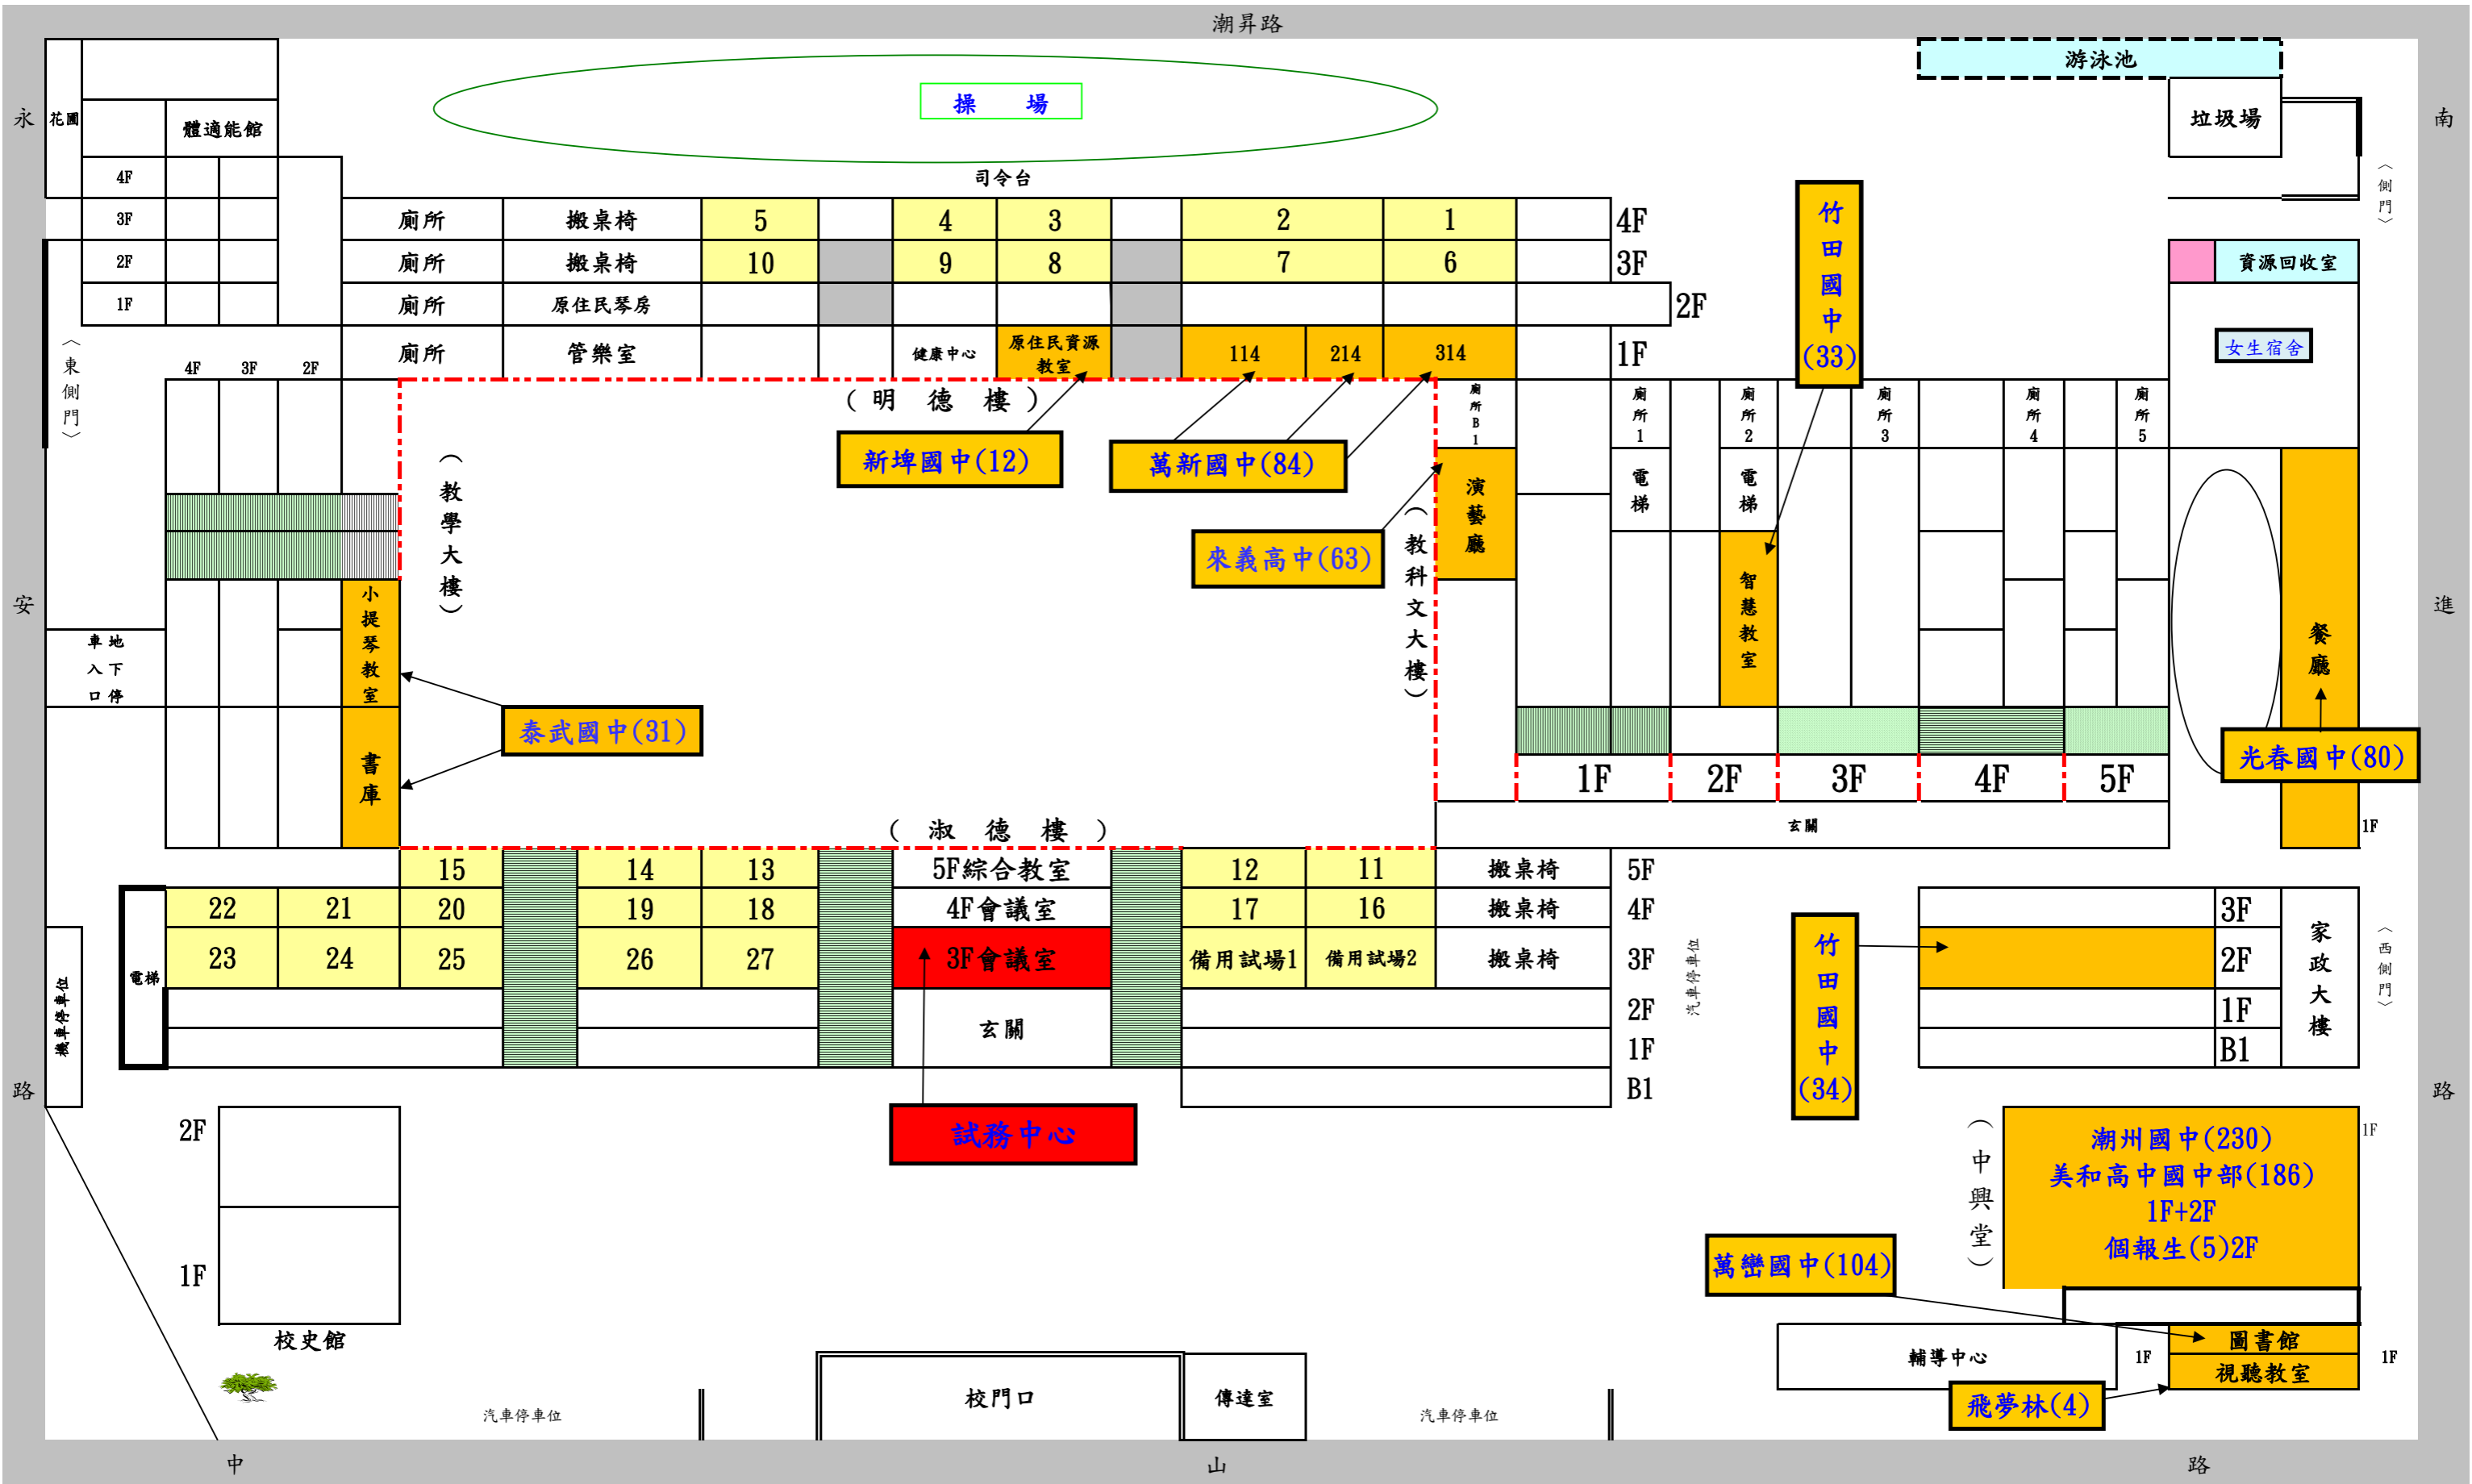

115年國中教育會考屏東考區國立潮州高中考場配置圖

115年國中教育會考屏東考區國立潮州高中考場配置圖