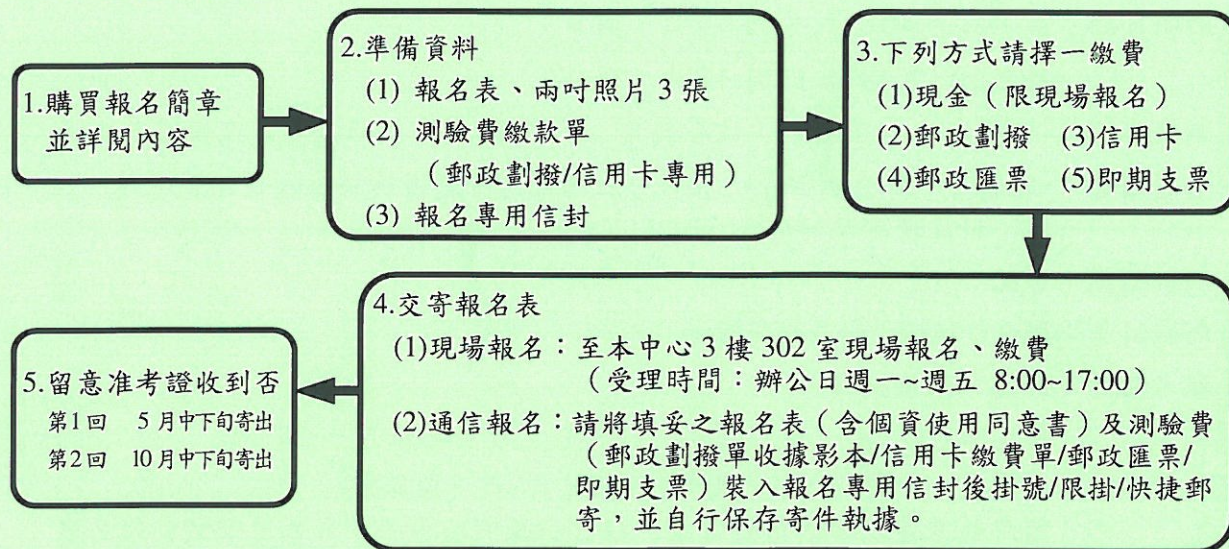

請郵寄足資郵票、信封及報名簡章費至本中心，逾期函購以致影響報名者，由報考人自行負責。函購郵資請見下列說明：

函購份數	處理費 (含限時郵資)	備註
1份	NT$30	請將每份 NT $50 報名簡章費+該份數之處理費(請寄郵票，勿寄現金)放入寫明收件人姓名、地址之回函用信封(34 x 25公分)內，寄至「10663 台北市辛亥路 2 段 170 號，語言訓練測驗中心 出納科」，並於來函信封上註明「購買日本留學試驗報名簡章____份」。
2份	NT$40	
3~9份	NT$65	
10份(含)以上	購買方式請洽詢本中心出納科(02)2362-6385 分機 232。	

➤ 報名方式及流程

➤ 「日本留學試驗」簡介

「日本留學試驗」係日本文部科學省為讓擬赴日留學者，得先在當地參加留學考所舉辦之日語與基礎學科能力檢定測驗。由「獨立行政法人日本學生支援機構」主辦，台灣考區委託語言訓練測驗中心辦理。每年 6 月及 11 月各舉辦一次。

本測驗共分「日本語」、「理科」、「綜合科目」、「數學」四科目，報考者可依各大學要求選擇應考科目，但不得同時報考「理科」及「綜合科目」。「理科」包括物理、化學及生物，報考者必須選擇其中任何二科應考。「數學」依試題難易度分為兩個類別，報考者依申請校系之要求選考其中一個類別。所有科目除「日本語」外，報考者皆可依申請學校規定，選擇使用日語或英語試題。各科目考古題及基礎學科能力科目之出題大綱，請參閱「獨立行政法人日本學生支援機構」網站 <http://www.jasso.go.jp/ryugaku/study_j/eju/index.html>。

日本台灣交流協會採用本測驗成績作為獎學金考試之初試評選標準，赴日就讀碩博士班(含研究生)之獎學金採用每年第 1 回(6 月)測驗成績；赴日就讀大學部之獎學金則採用每年第 2 回(11 月)測驗成績。有關獎學金詳情請參閱日本台灣交流協會網站：<https://www.koryu.or.jp/taipei-tw/ez3_contents.nsf/14>。

多所知名大學亦提供英語授課
不擅日語也可用英語取得學位喔！

ITTC 財團法人語言訓練測驗中心
綜合測驗組第一科

地址：10663 台北市辛亥路 2 段 170 號(臺大校總區內)

網站：<https://www.lttc.ntu.edu.tw/EJU.htm>

電子信箱：gts@lttc.ntu.edu.tw

電話：(02)2365-5050 分機 263

傳真：(02)2369-8125