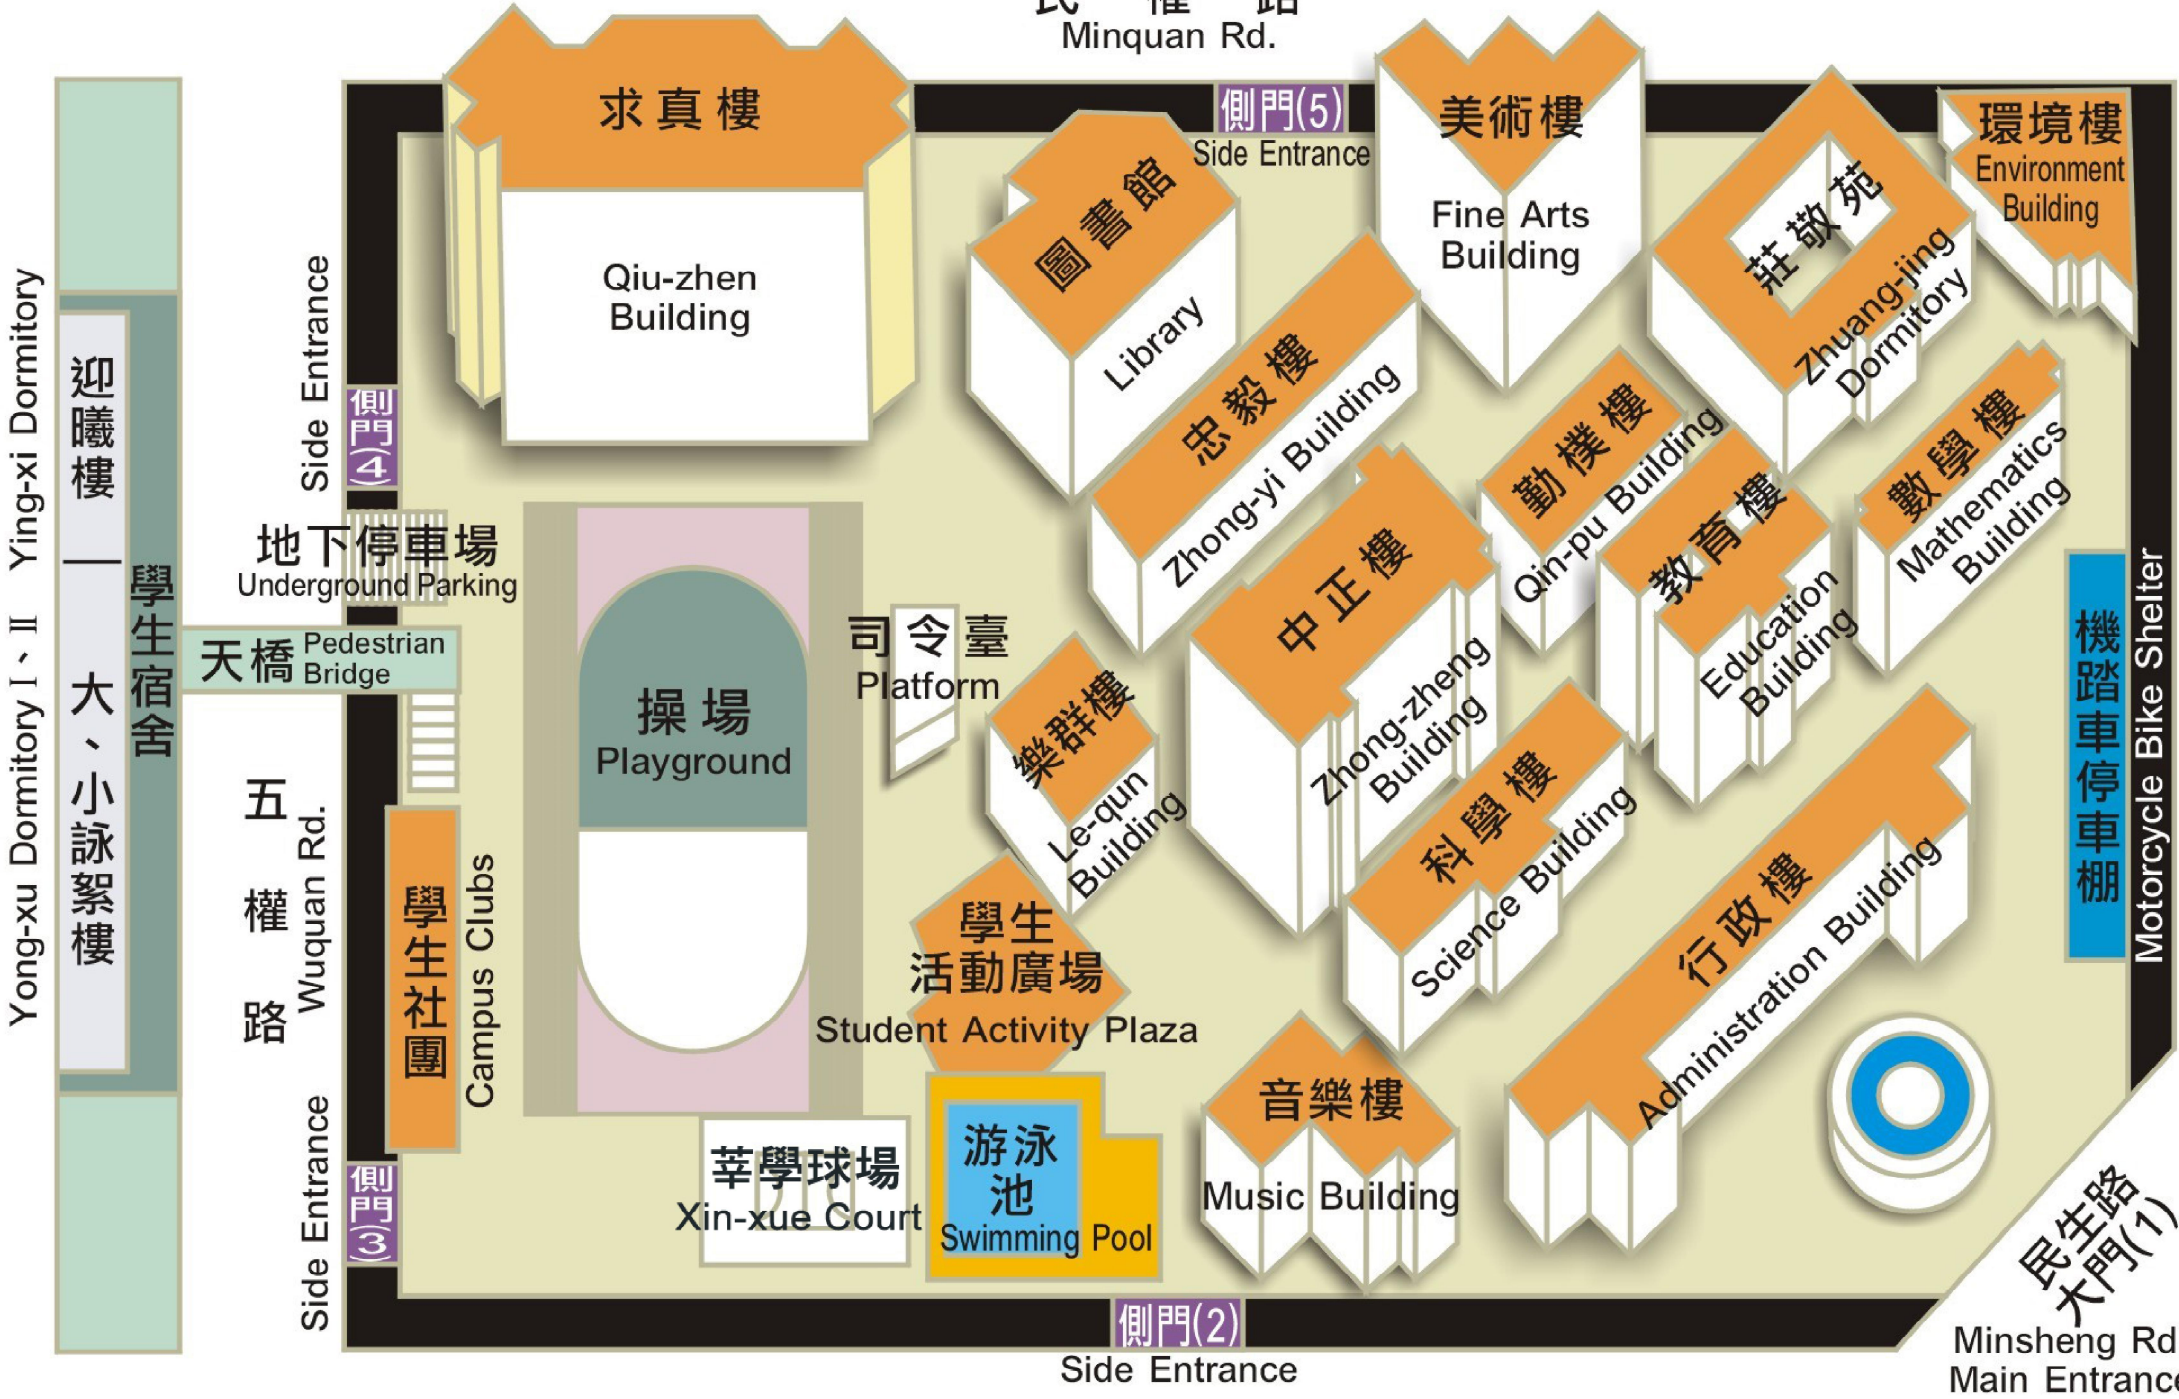

Yong-xu Dormitory I、II
Ying-xi Dormitory

迎曦樓
大、小詠絮樓

學生宿舍

民權路
Minquan Rd.

側門(5)
Side Entrance

求真樓

Qiu-zhen Building

圖書館
Library

美術樓

Fine Arts Building

環境樓

Environment Building

莊敬苑

Zhuang-jing Dormitory

側門(4)
Side Entrance

地下停車場
Underground Parking

天橋
Pedestrian Bridge

操場
Playground

司令臺
Platform

忠毅樓
Zhong-yi Building

勤樸樓

Qin-pu Building

教育樓

Education Building

行政樓

Administration Building

機踏車停車棚
Motorcycle Bike Shelter

學生活動廣場
Student Activity Plaza

音樂樓

Music Building

莘學球場
Xin-xue Court

游泳池
Swimming Pool