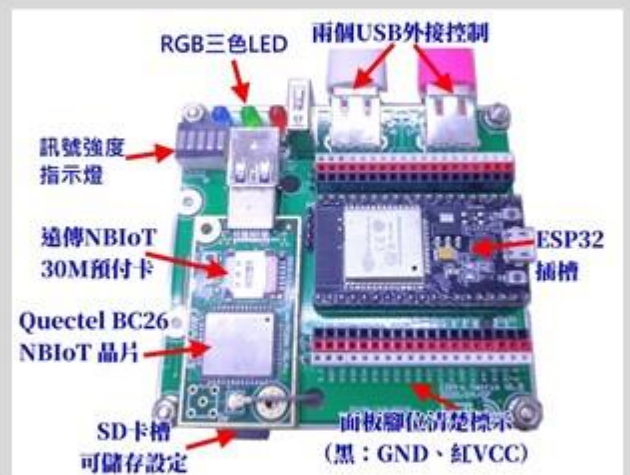

聯絡我們：07-6011000 轉 37532、0911619337 李小姐

報名方式：採線上報名(請掃描課程QRcode)

報名優先：校外人士或通過初級物聯網應用工程師者優先報名

聯絡信箱：licy@nkust.edu.tw ※ 課程如有變動，請依郵件通知為主

歡迎加入關注我們