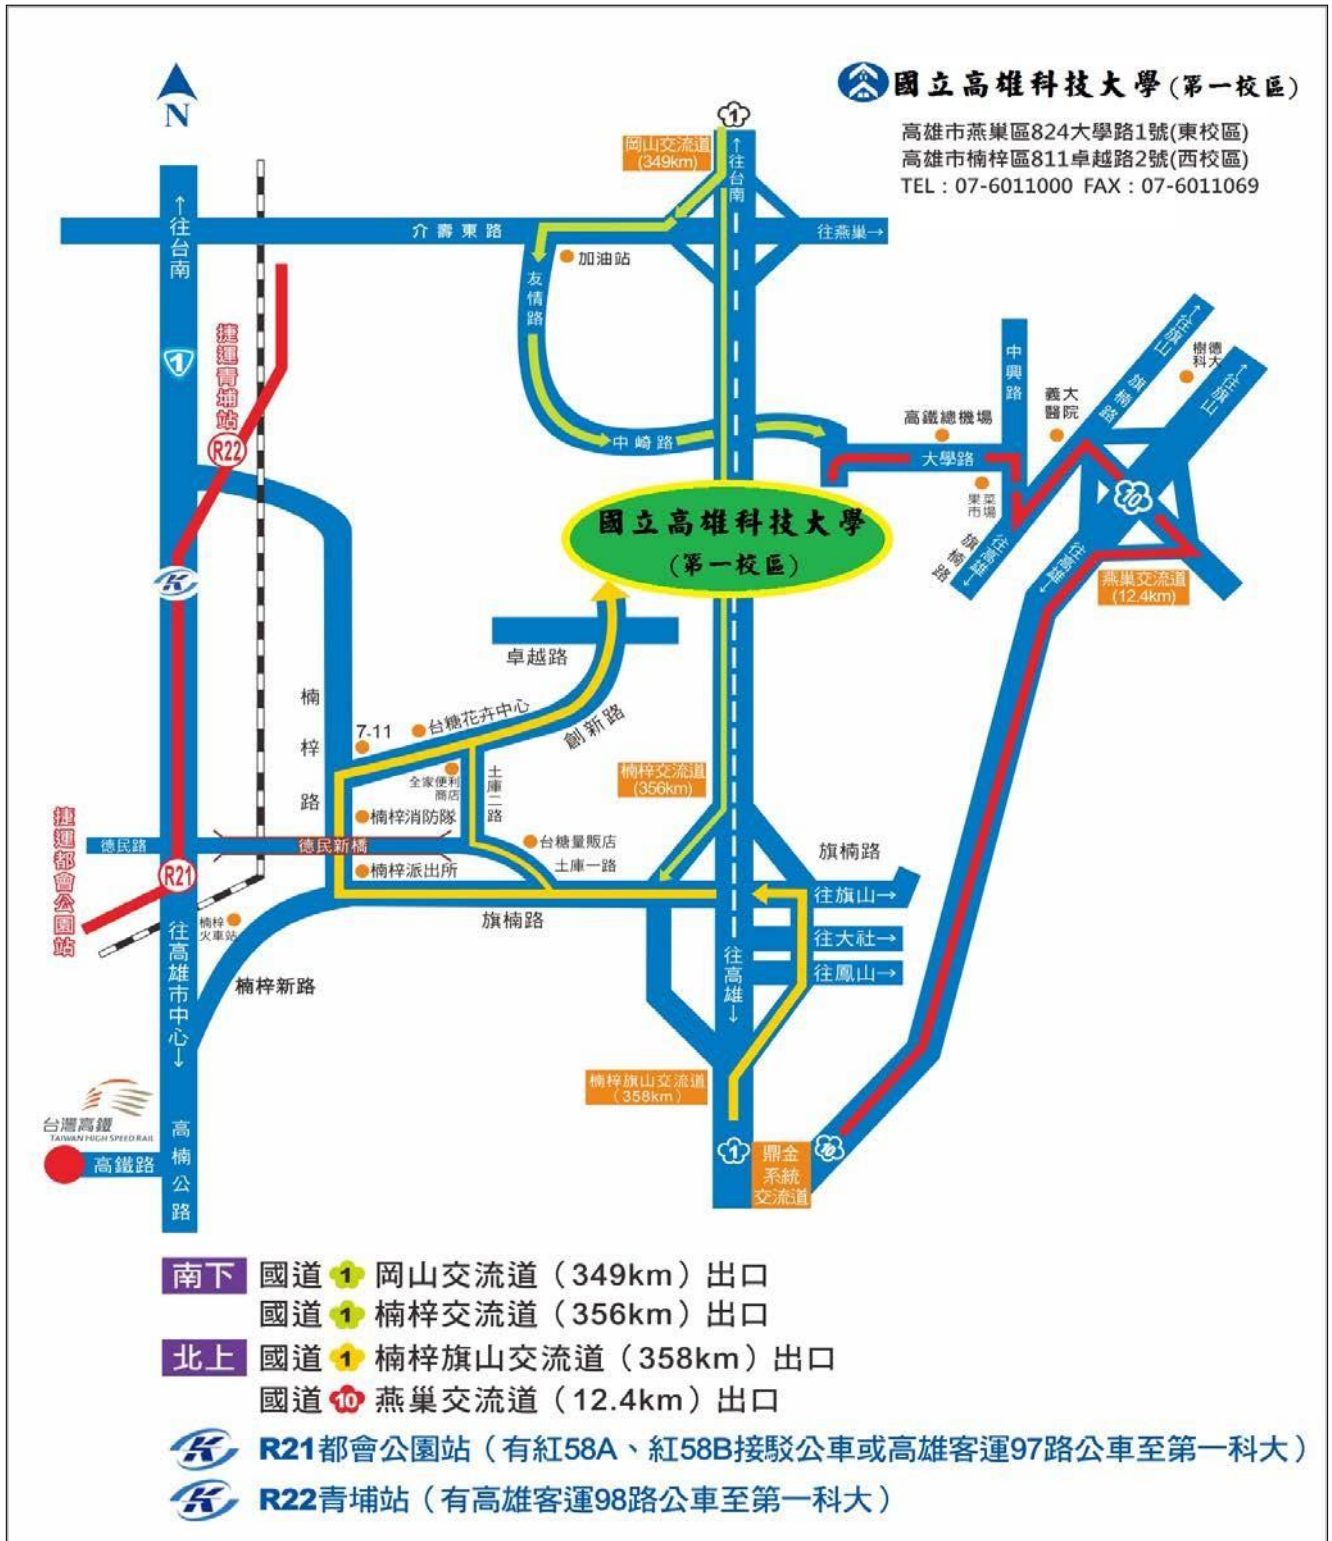

十一、地圖：國立高雄科技大學（第一校區）交通路線圖及校區平面